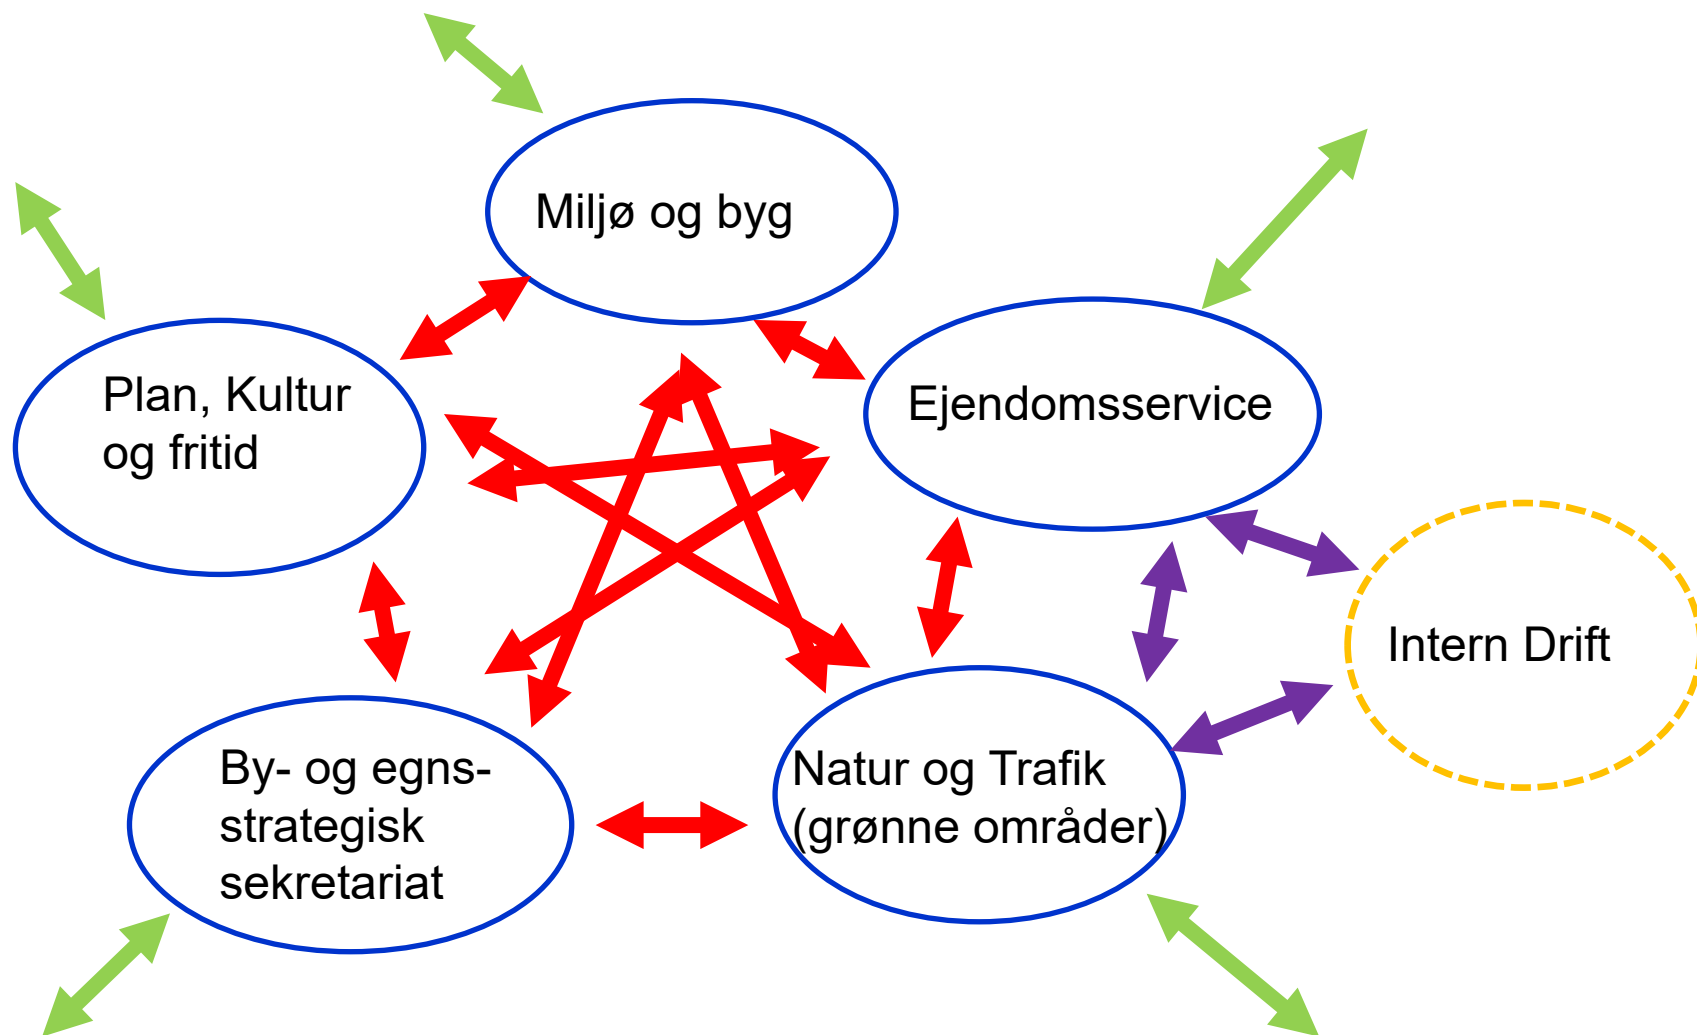

35 legepladser

En udviklingsstrategi:

”Sammen skaber vi det bedste sted”.

FAABORG-MIDTFYN
KOMMUNE

Organisering af den grønne opgave i Faaborg-Midtfyn Kommune

FAABORG-MIDTFYN
KOMMUNE

Organisering af den grønne opgave i Faaborg-Midtfyn Kommune

By, Land og Kultur

– vision for arbejdsfællesskabet

Vi vil arbejdsfællesskabet og i fællesskaberne vil vi skabe merværdi med og for borgerne.

I arbejdsfællesskabet stiler vi mod en styrkelse af VI-følelsen og mod ansvar for de opgaver der bedst løses med fælles tværgående kompetencer.

Vi ønsker at gå fra "man hjælper gerne hinanden" til "jeg er en naturlig del af en effektiv og god løsning".

By, Land og Kultur

FAABORG-MIDTFYN
KOMMUNE

Natur og Trafik - Grønne områder

Daglig drift

Biodiversitetsplan