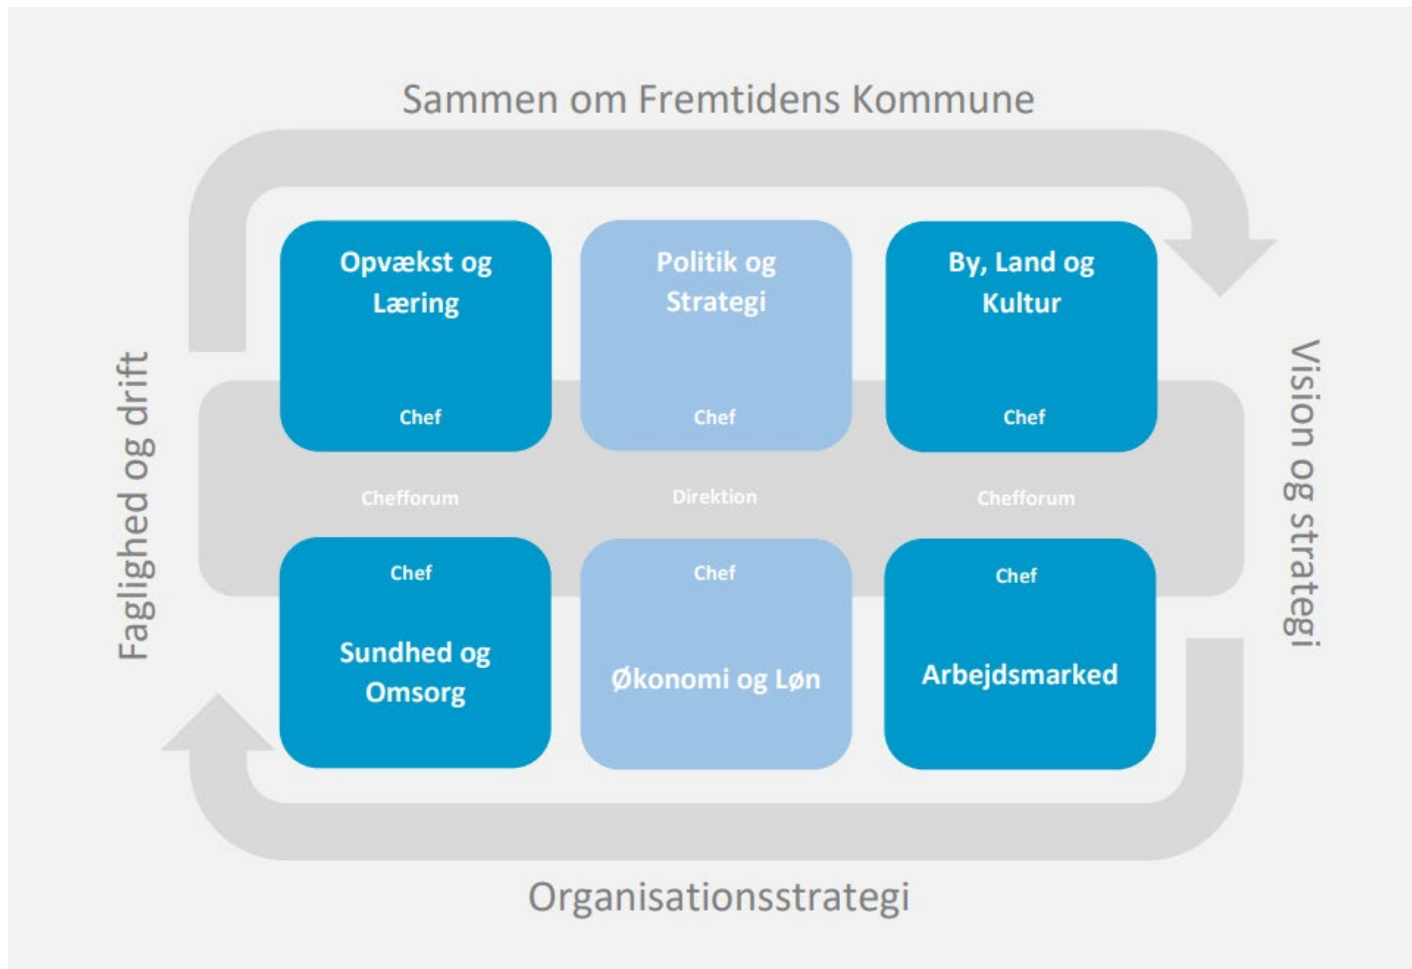

35 legepladser

En udviklingsstrategi:

”Sammen skaber vi det bedste sted”.

FAABORG-MIDTFYN
KOMMUNE

Organisering af den grønne opgave i Faaborg-Midtfyn Kommune

FAABORG-MIDTFYN
KOMMUNE

Organisering af den grønne opgave i Faaborg-Midtfyn Kommune

By, Land og Kultur

– vision for arbejdsfællesskabet

Vi vil arbejdsfællesskabet og i fællesskaberne vil vi skabe merværdi med og for borgerne.

I arbejdsfællesskabet stiler vi mod en styrkelse af VI-følelsen og mod ansvar for de opgaver der bedst løses med fælles tværgående kompetencer.

Vi ønsker at gå fra "man hjælper gerne hinanden" til "jeg er en naturlig del af en effektiv og god løsning".

By, Land og Kultur

FAABORG-MIDTFYN
KOMMUNE

Natur og Trafik - Grønne områder

Daglig drift

Biodiversitetsplan